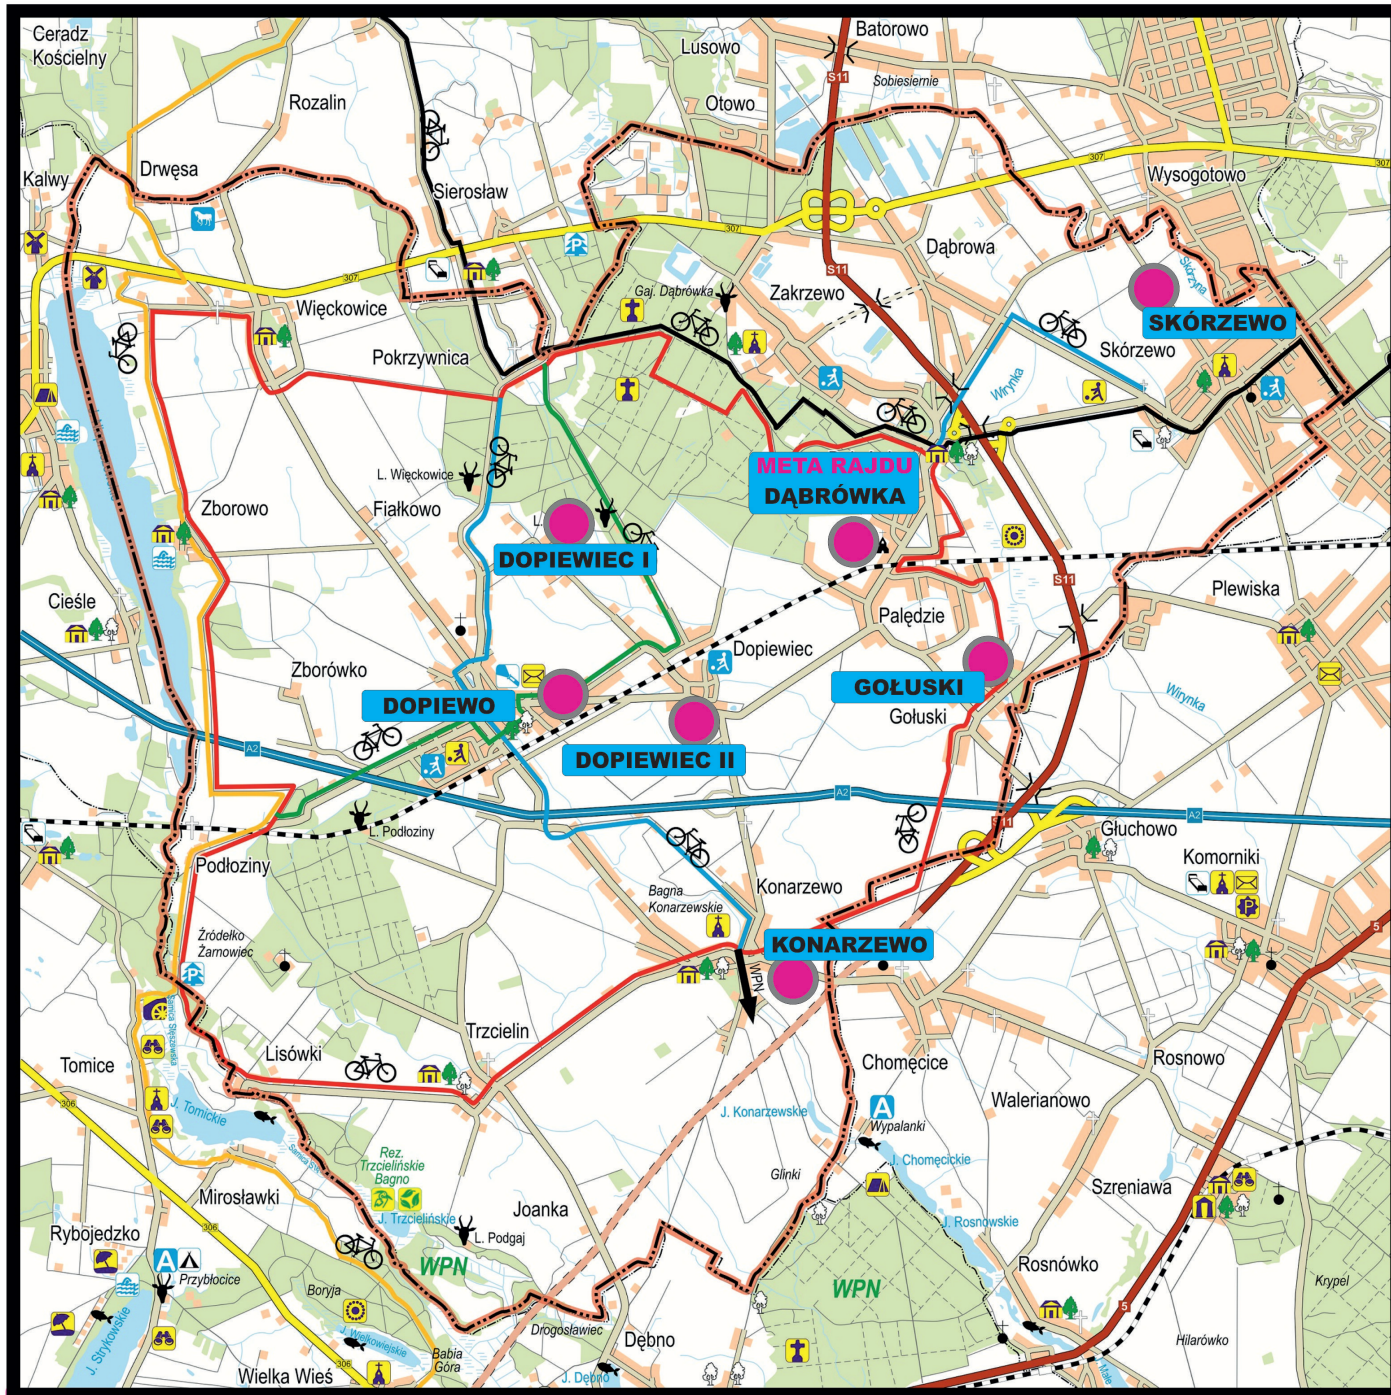

# ROWEROWY RAJD RODZINNY

### SKÓRZEWO

Filia biblioteczna GBPiCK  
ul. ks. Stanisława Koziarowskiego 1  
"HEJT STOP"

### DOPIEWIEC I

"Leśne stoliki" / Leśniczówka  
ul. Wierzbowa, Dopiewiec na skraju lasu  
"HAZARD STOP"

**ODWIEDŹ MINIMUM 3 PUNKTY – ODBIERZ NAGRODĘ**