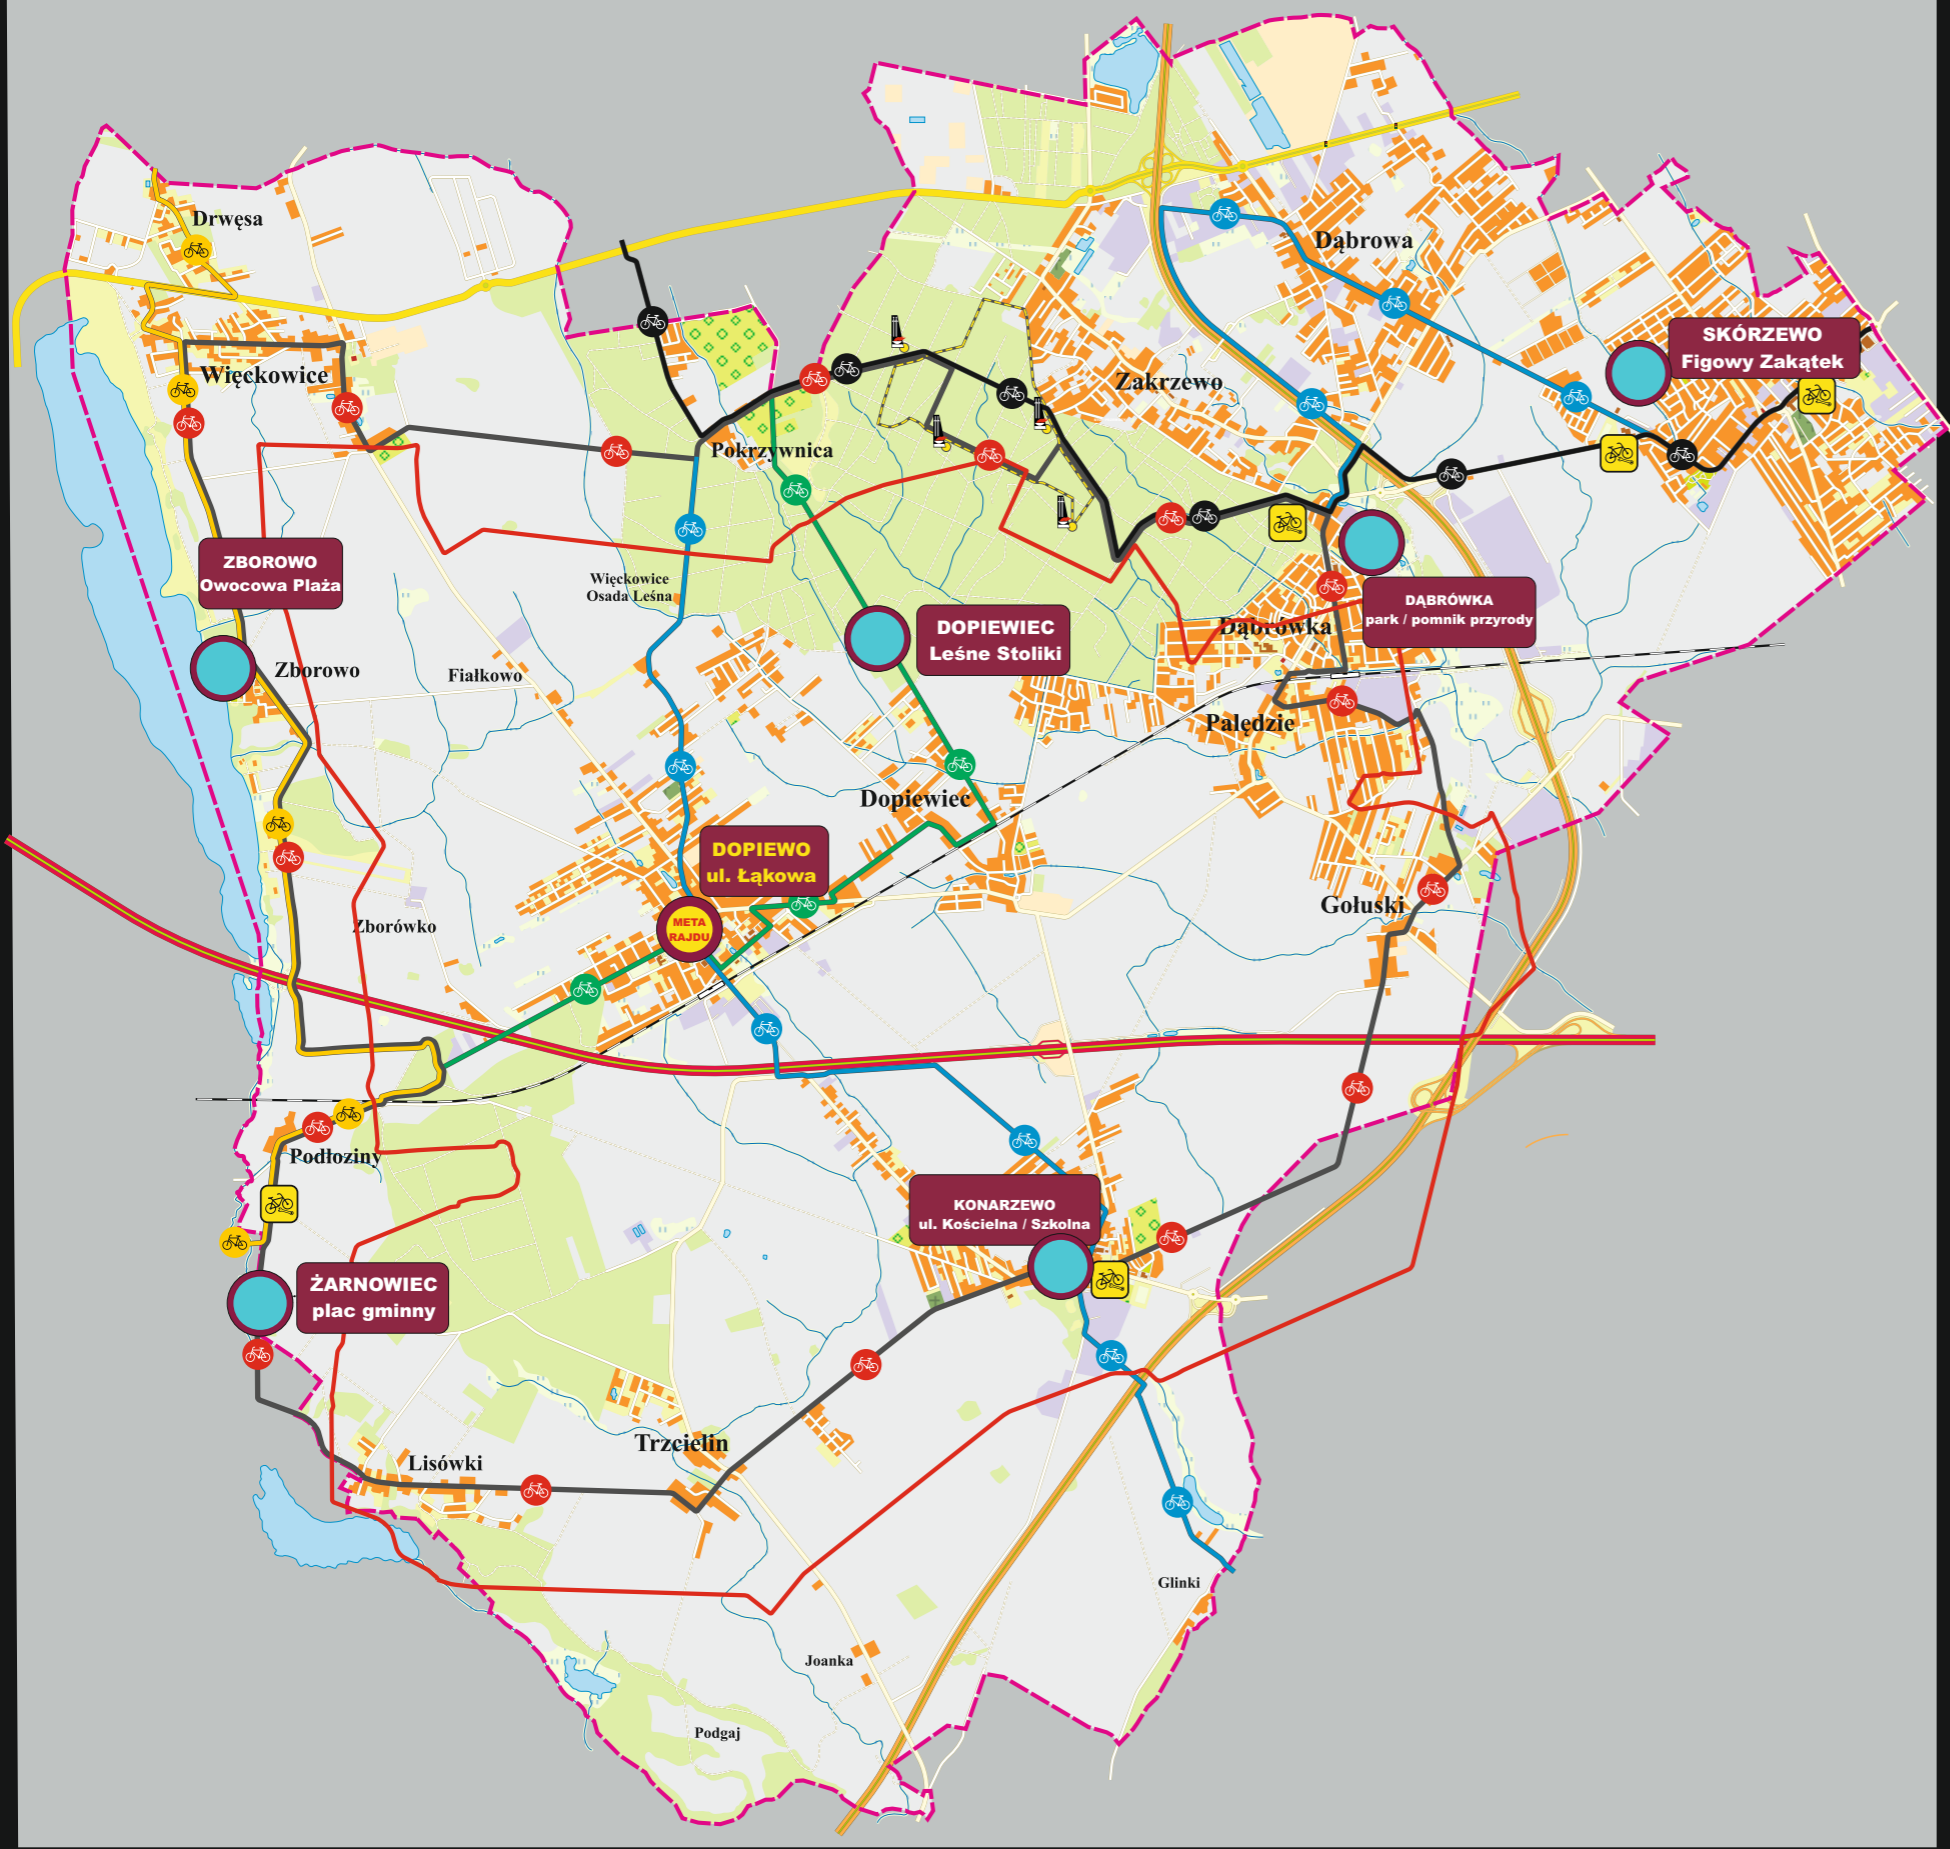

## SKÓRZEWO

FIGOWY ZAKĄTEK  
ul. Figowa  
“ŻYCIE bez pracoholizmu”

## ŻARNOWIEC

WIATA  
ul. plac gminny  
“ŻYCIE bez przemocy”

## ZBOROWO

OWOCOWA PLAŻA  
“ŻYCIE bez alkoholu”

## DOIEWO

PLAC GMINNY  
ul. Łąkowa  
**META RAJDU**

**ODWIEDŹ MINIMUM 3 PUNKTY - ODBIERZ NAGRODĘ**

DLA  
PIERWSZYCH 300 UCZESTNIKÓW NA MECIE UPOMINEK  
POCZĘSTUNEK, KONKURSY, ANIMACJE, ZNAKOWANIE ROWERÓW  
DLA KAŻDEGO